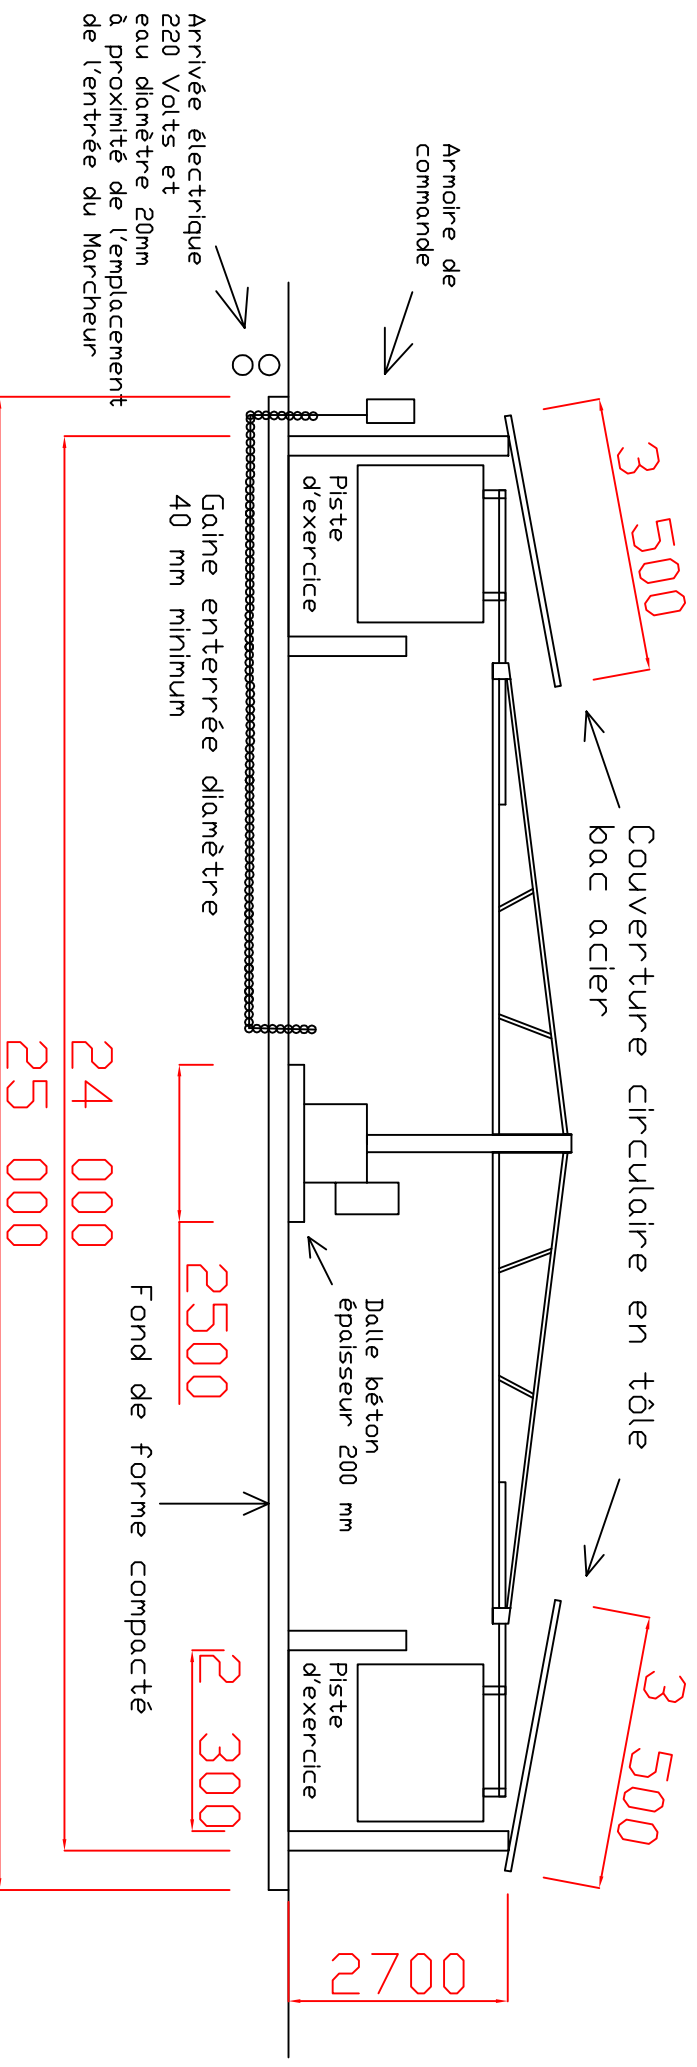

Implantation d'un Marcheur de diamètre 24 mètres

Les Ateliers de Bréau
76110 Bréauté