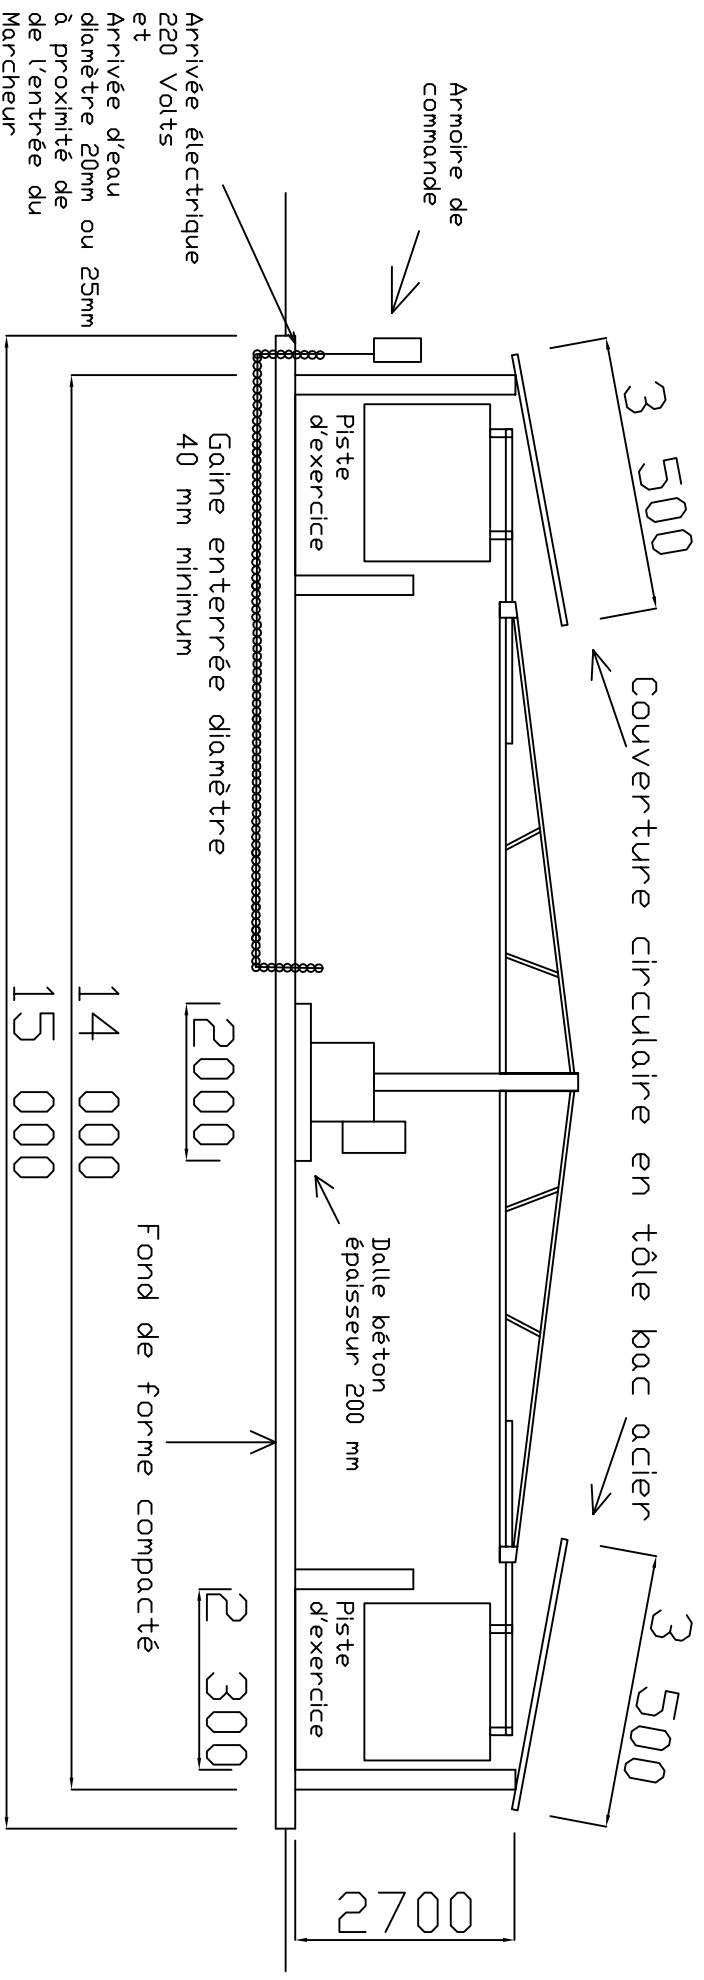

Implantation d'un Marcheur de diamètre 14 mètres  
sur un fond de forme en remblai compacté

Les Ateliers de Bréau  
76110 Bréauté