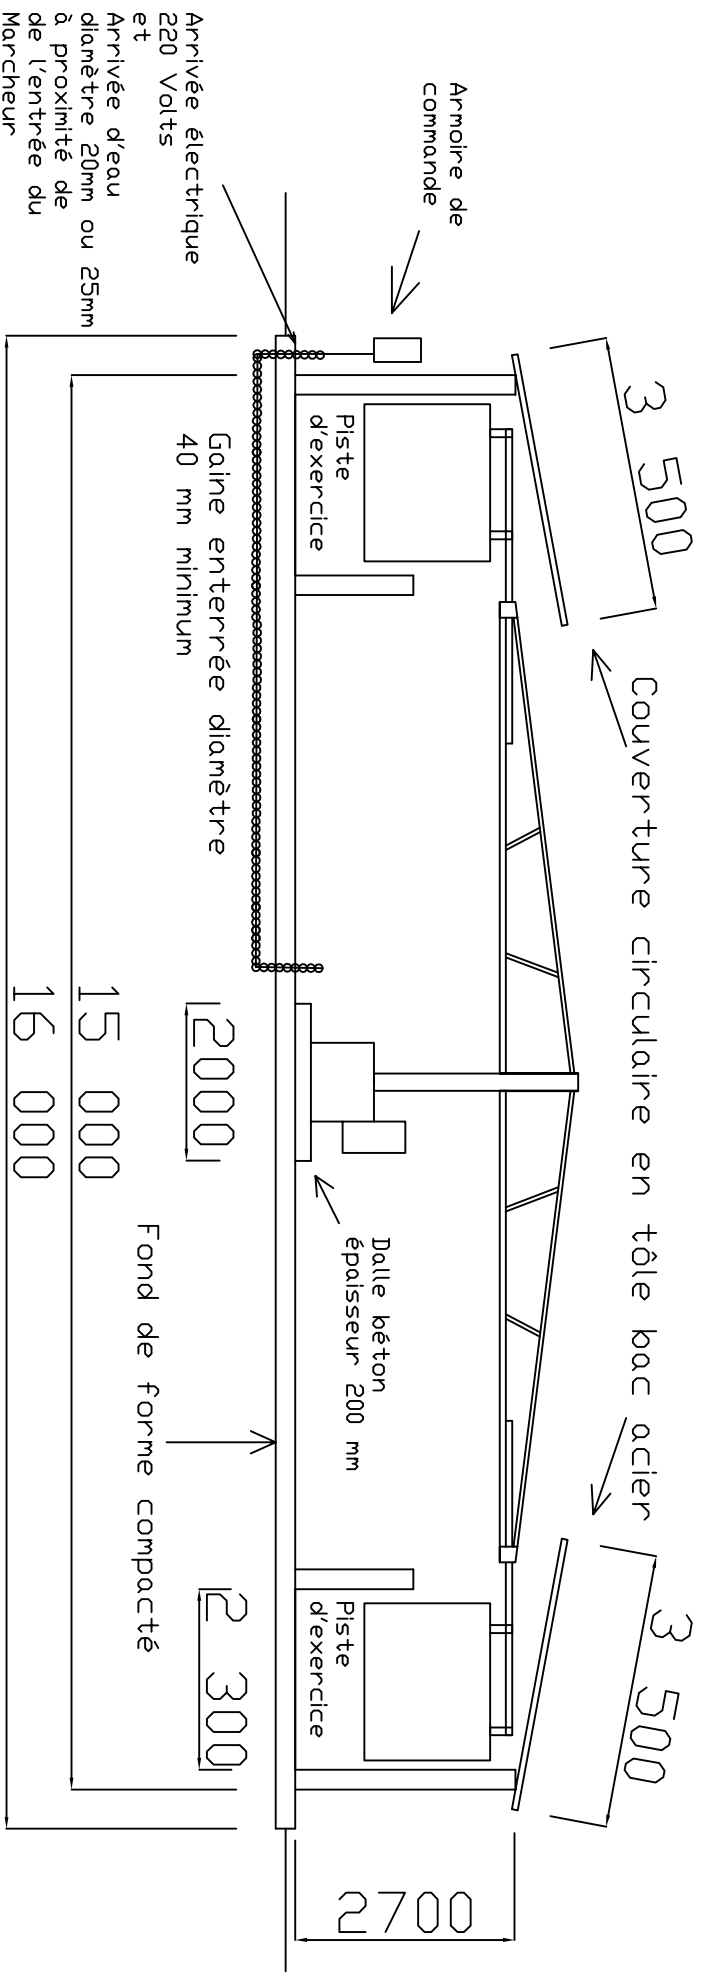

Implantation d'un Marcheur de diamètre 15 mètres
sur un fond de forme en remblai compacté

Les Ateliers de Bréau
76110 Bréauté