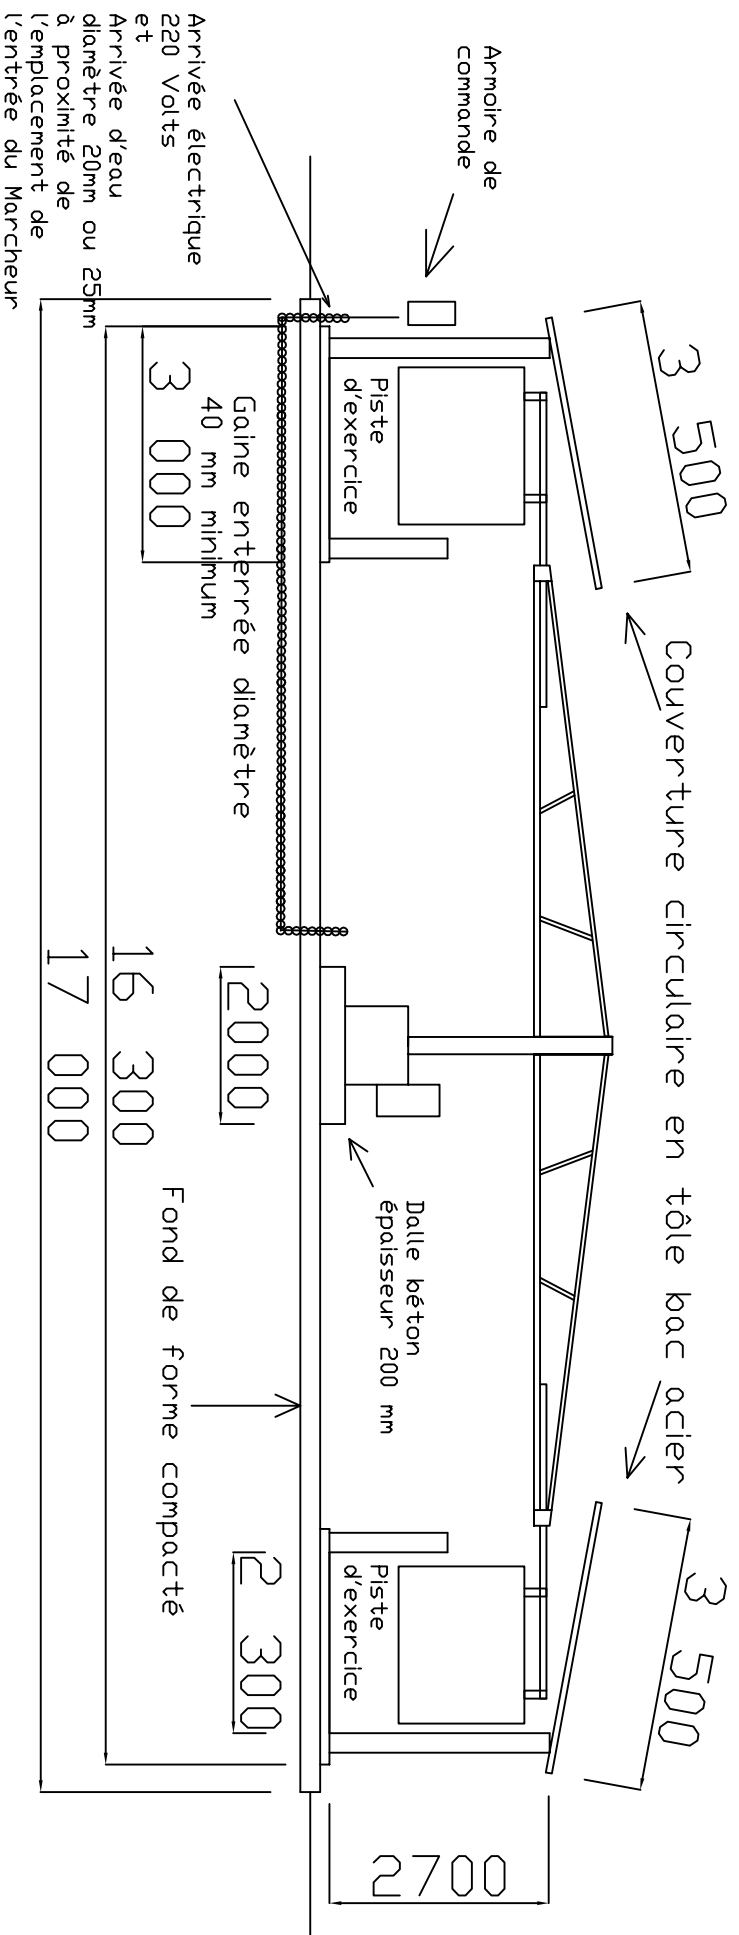

Implantation d'un Marcheur de diamètre 16 mètres sur une piste en dalle béton

Les Ateliers de Bréau
76110 Bréauté