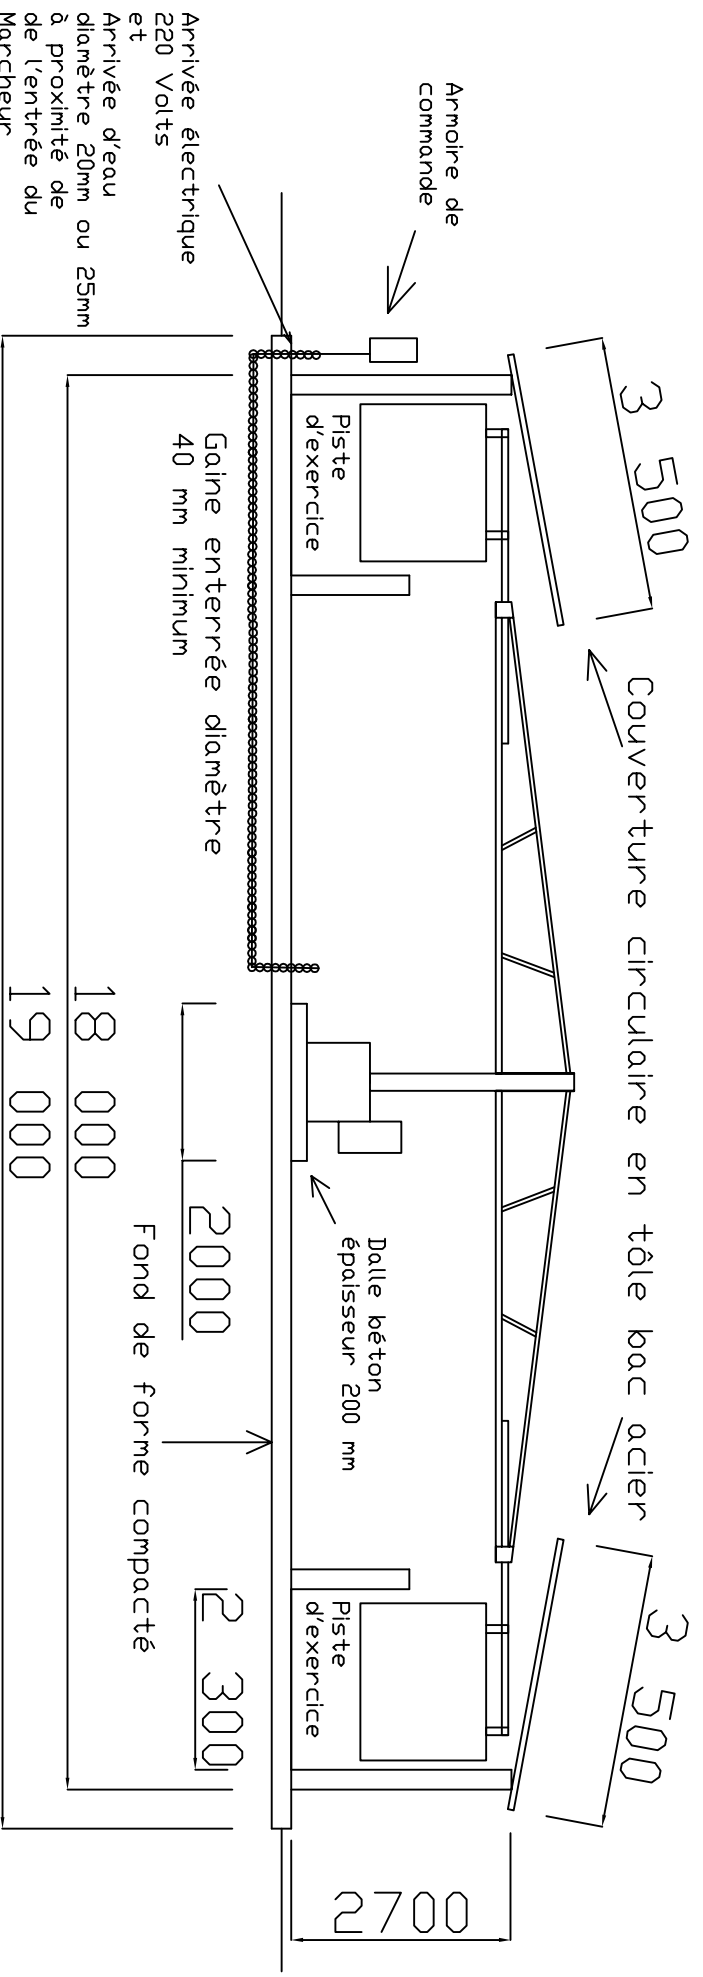

Implantation d'un Marcheur de diamètre 18 mètres
sur un fond de forme en remblai compacté

Les Ateliers de Bréau
76110 Bréauté