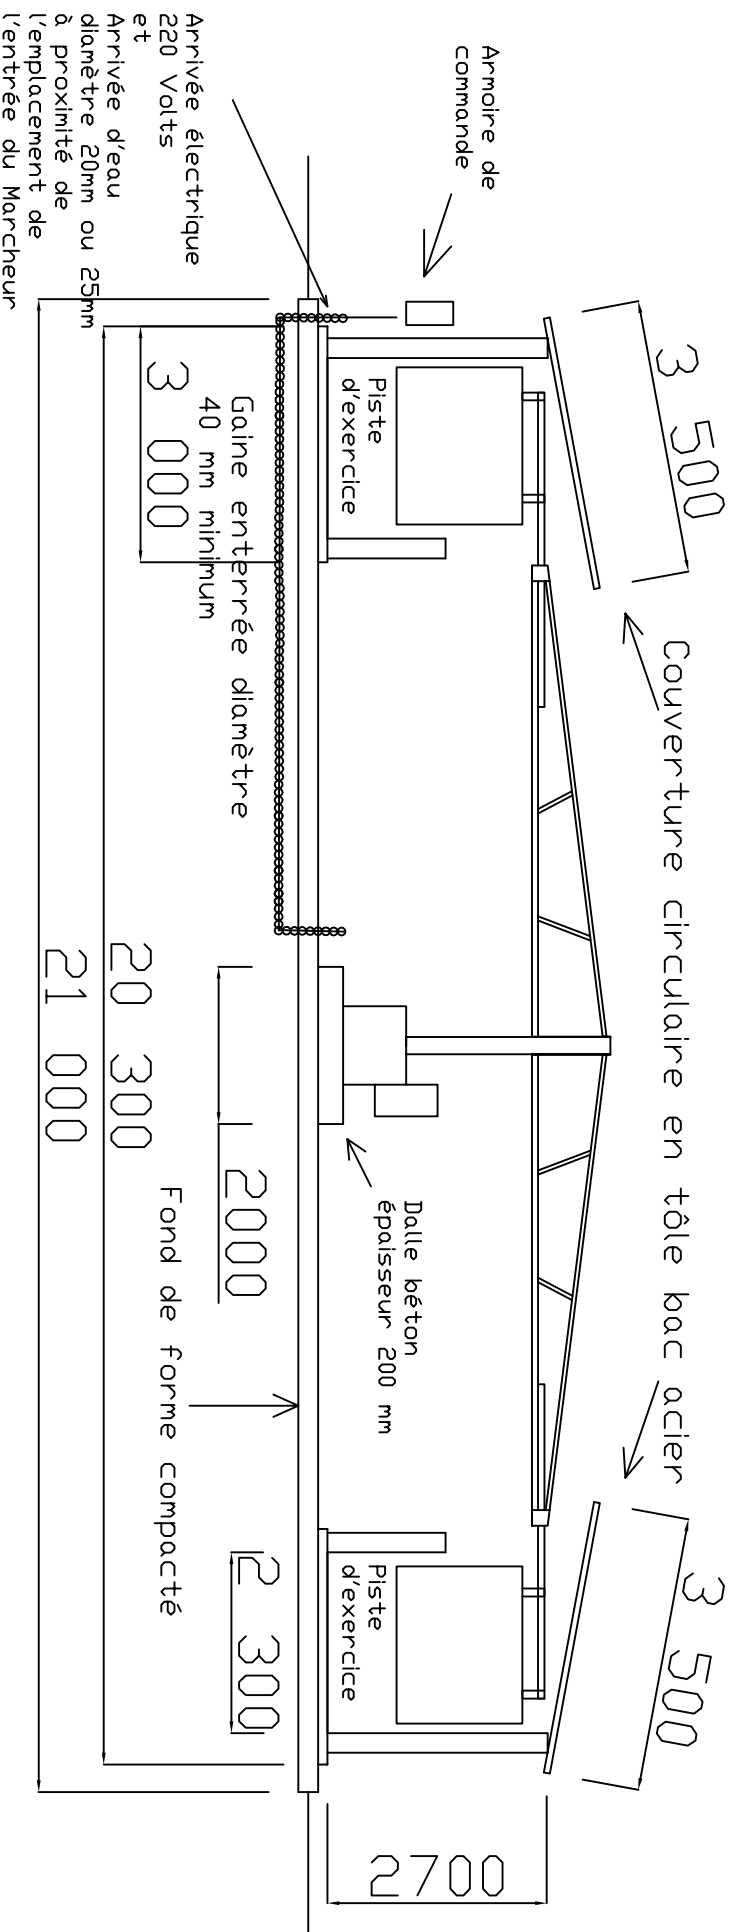

Implantation d'un Marcheur de diamètre 20 mètres sur une piste en dalle béton

Les Ateliers de Bréau
76110 Bréauté