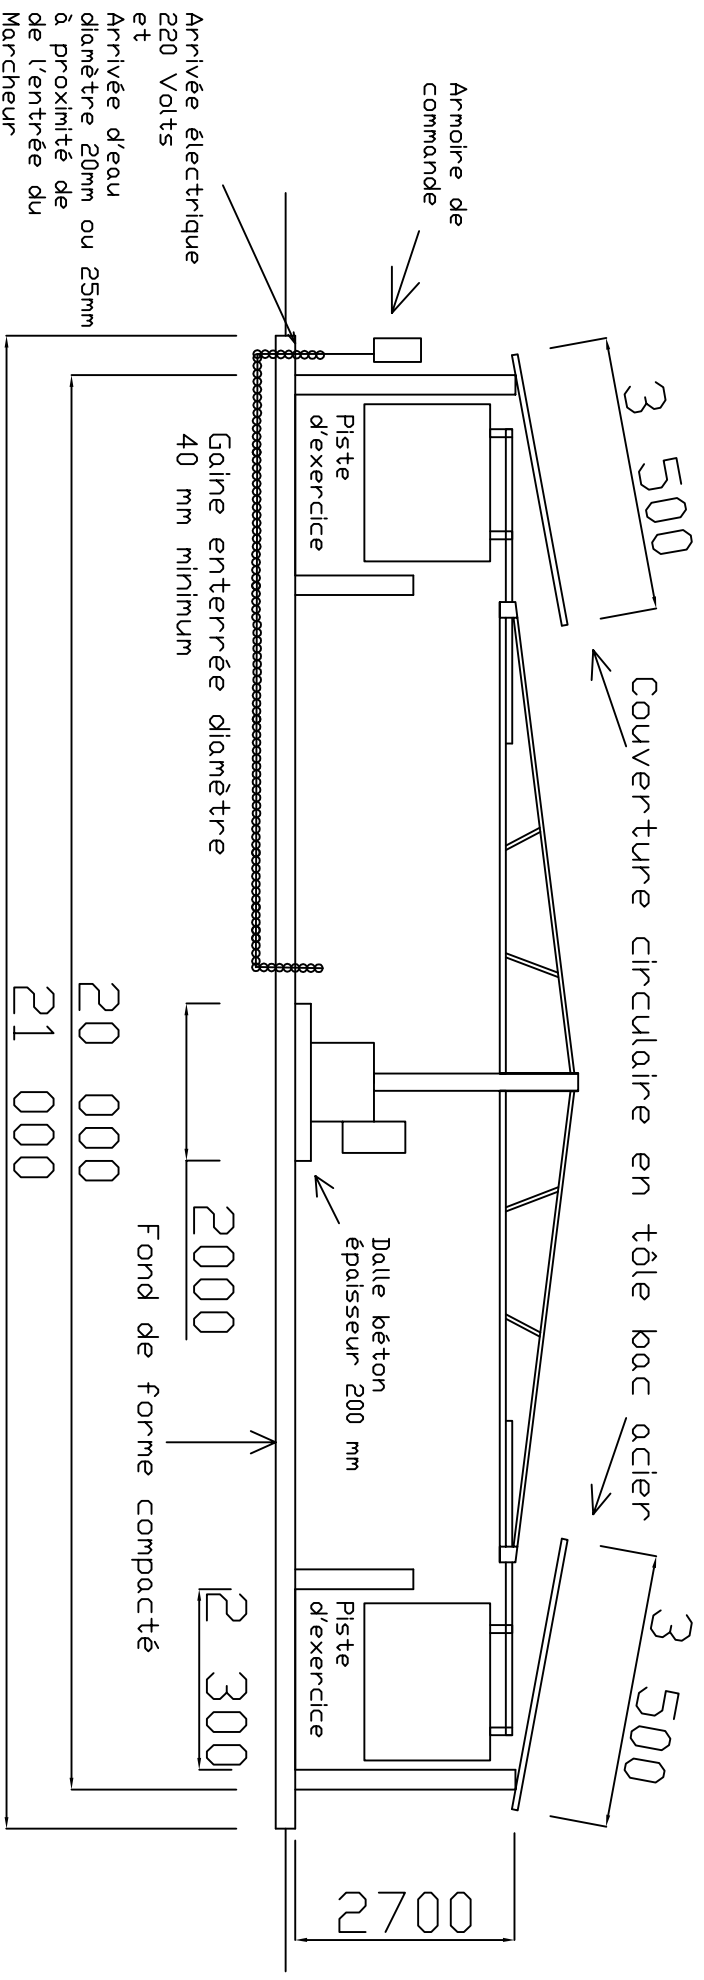

Implantation d'un Marcheur de diamètre 20 mètres
sur un fond de forme en remblai compacté

Les Ateliers de Bréau
76110 Bréauté